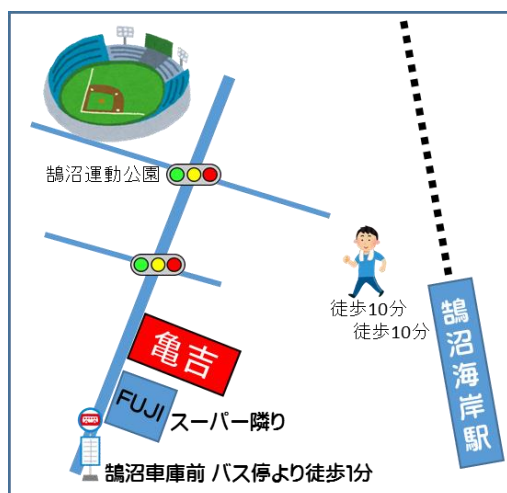

# 子育て交流サロン

## ～毎週水曜日の午前中・フロア開放～

亀吉本店のフロアを毎週水曜日の午前中、子育て中の方々に開放します  
未就学児のお子さんを持つ方々が知り合い、情報交換ができるように声かけします  
焼きたてパンなどでランチしながら交流してみませんか？

日時 毎週 水曜日 10:30～13:00 (開放)  
対象 未就学児・親等  
費用 無料  
昼食 持込みOK・パン販売等も有  
会場 亀吉本店 (鵜沼海岸7-20-21)

経験豊富なボランティアさんが  
顔つなぎ・相談にのります  
お気軽にご参加ください

【会場】 亀吉本店 (鵜沼海岸7-20-21)

【交通】 ①小田急線鵜沼海岸駅より徒歩10分

②藤沢駅北口 3番バスのりば

「鵜沼車庫前」行き「終点」下車 目の前

NPO法人シニアライフセラピー研究所

生涯現役倶楽部『亀吉』

〒251-0037 藤沢市鵜沼海岸7-20-21