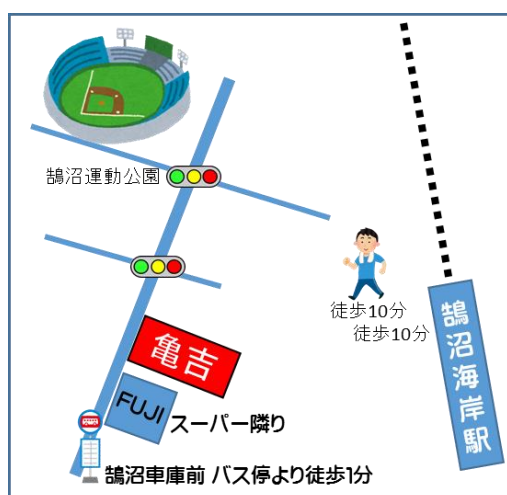

子育て交流サロン

～毎週水曜日の午前中・フロア開放～

亀吉本店のフロアを毎週水曜日の午前中、子育て中の方々に開放します
未就学児のお子さんを持つ方々が知り合い、情報交換ができるように声かけします
焼きたてパンなどでランチしながら交流してみませんか？

日時 毎週 水曜日 10:30～13:00 (開放)
対象 未就学児・親等
費用 無料
昼食 持込みOK・パン販売等も有
会場 亀吉本店 (鵜沼海岸7-20-21)

経験豊富なボランティアさんが
顔つなぎ・相談にのります
お気軽にご参加ください

【会場】 亀吉本店 (鵜沼海岸7-20-21)

【交通】 ①小田急線鵜沼海岸駅より徒歩10分

②藤沢駅北口 3番バスのりば

「鵜沼車庫前」行き「終点」下車 目の前

NPO法人シニアライフセラピー研究所

生涯現役倶楽部『亀吉』

〒251-0037 藤沢市鵜沼海岸7-20-21