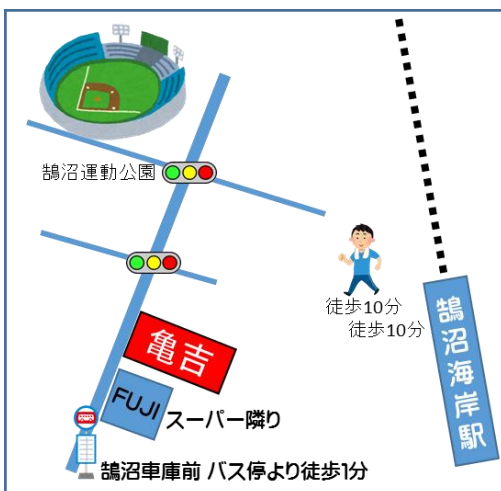

## 第14回 3月 15日(木) 9:00-10:30 『不動産を経営する』

【キーワード】 収支計画、アセットマネジメント、プロパティマネジメント

参加費 無料 定員 15名 申込 当日参加でも可

講師 福祉住宅支援センター 亀吉 スタッフ

【会場】 亀吉本店（鶴沼海岸7-20-21）

【交通】 ①小田急線鶴沼海岸駅より徒歩10分

②藤沢駅北口 3番バスのりば

「鶴沼車庫前」行き「終点」下車 目の前