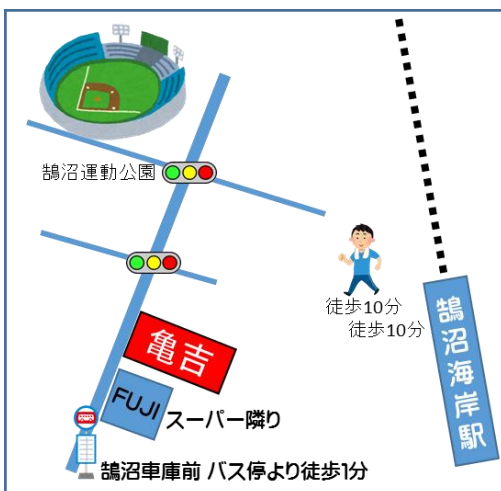

参加費 無料 定員 15名 申込 当日参加でも可

講師 福祉住宅支援センター 亀吉 スタッフ

【会場】 亀吉本店（鶴沼海岸7-20-21）

【交通】 ①小田急線鶴沼海岸駅より徒歩10分

②藤沢駅北口 3番バスのりば

「鶴沼車庫前」行き「終点」下車 目の前

NPO法人シニアライフセラピー研究所

亀吉 鶴楽舞