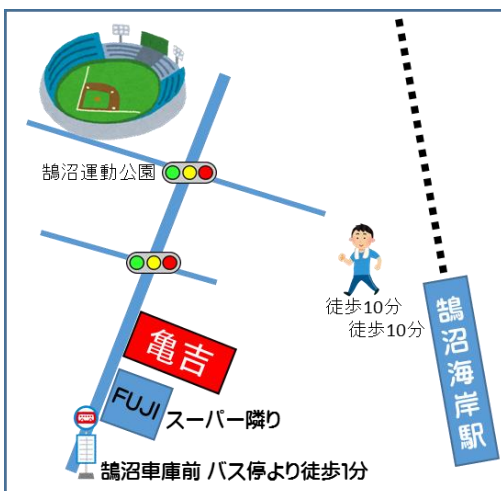

【交通】①小田急線亀沼海岸駅より徒歩10分

②藤沢駅北口 3番バスのりば

「亀沼車庫前」行き「終点」下車 目の前

NPO法人シニアライフセラピー研究所

生涯現役倶楽部『亀吉』

〒251-0037 藤沢市亀沼海岸7-20-21

☎0466-34-8550 📠0466-34-8552

✉info@senior-therapy.org