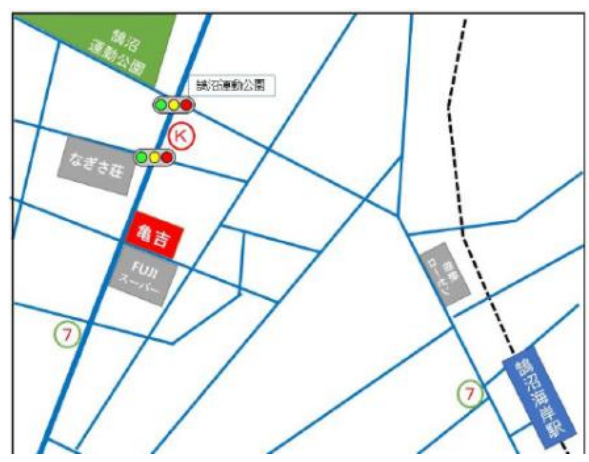

地域のふれあい交流の場  
お買い物ついでにゆっくりおしゃべりしていきましょう！

毎月  
最終火曜日  
10:00~14:00

# 火曜日 曜市

会場：くげま福祉支援センター  
(鵜沼海岸7-20-21 フジスーパーとなり)

\* 駐車場がないためお車でのご来場はご遠慮ください

バザー・古本市・野菜販売  
パン・弁当販売・  
フリマコーナー

寄付でチョコっと社会貢献！  
しませんか？